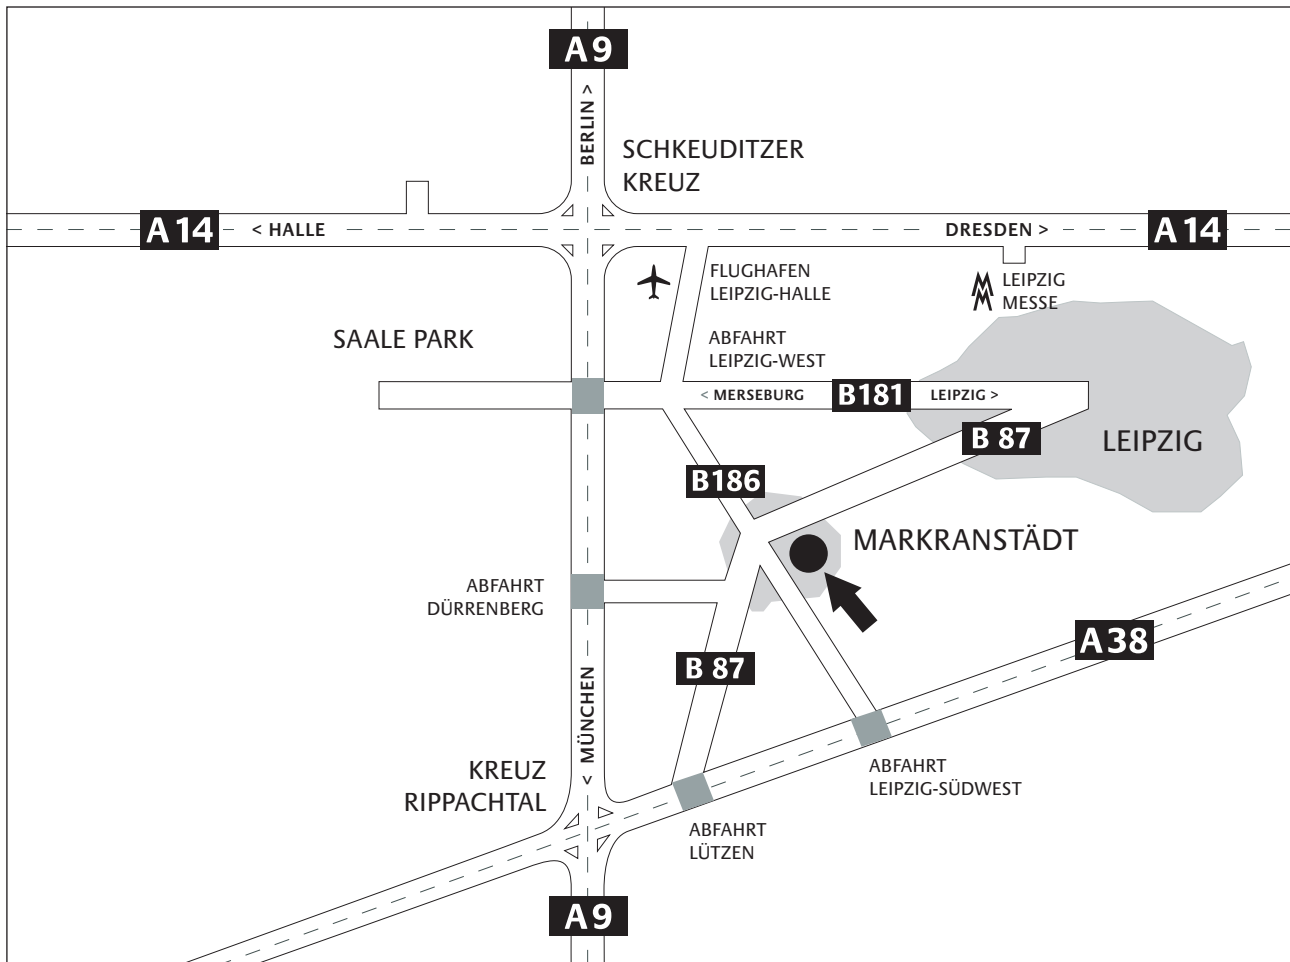

### Anreise Auto

Aus Richtung Norden:

- A 9 Ausfahrt Leipzig West
- B 181 in Richtung Leipzig
- 1. Kreuzung rechts auf die B 186 nach Markranstädt
- Markranstädt Ampelkreuzung geradeaus Richtung Zwenkau
- zweite Abfahrt links (von abbiegender Hauptstraße)

Aus Richtung Süden:

- A 9 Ausfahrt Bad Dürrenberg
- Richtung Leipzig-Markranstädt
- Ortseingang Markranstädt Ampelkreuzung rechts B 186 Richtung Zwenkau abbiegen
- zweite Abfahrt links (von abbiegender Hauptstraße)

Oder - aus beiden Richtungen:

- A 9 bis AB-Kreuz Rippachtal, auf A 38 Richtung Leipzig
- A38-Abfahrt Lützen in Richtung Markranstädt
- Ortseingang Markranstädt Ampelkreuzung rechts B 186 Richtung Zwenkau
- zweite Abfahrt links (von abbiegender Hauptstraße)

### Anreise Bahn

Unser Hotel liegt 10 km vom Hauptbahnhof Leipzig entfernt. Sie erreichen Markranstädt mit dem Taxi, Mietwagen oder der Regionalbahn.