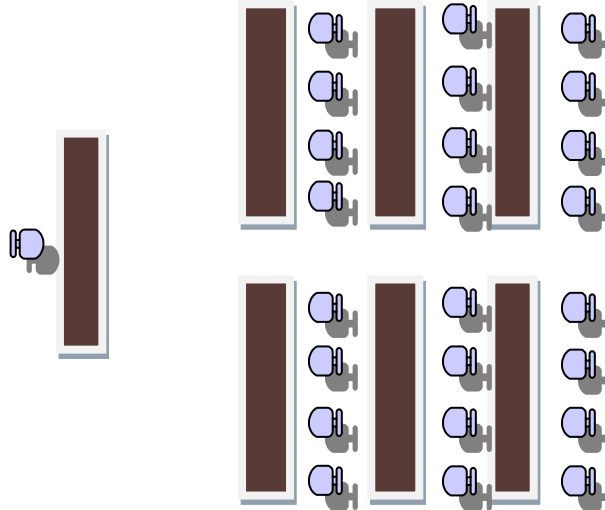

Konferenzraum KIII

Fenster mit Tür zum Innenhof

Konferenzraum KII

Fenster mit Tür zum Innenhof

Konferenzraum KI

Fenster

Fenster

Zugang zum
begrüntem
Innenhof

WC

Lounge

K 3

Größe: 48 m²

Beispiel: U-Form

K 2

Größe: 80 m²

Beispiel: Partamentarisch

K 1

Größe: 40 m²

Beispiel: Parlamentarisch

Traditionszimmer

Traditionszimmer
45 m²

Beispiel: Block

Rieslingzimmer

Rieslingzimmer
48 m²