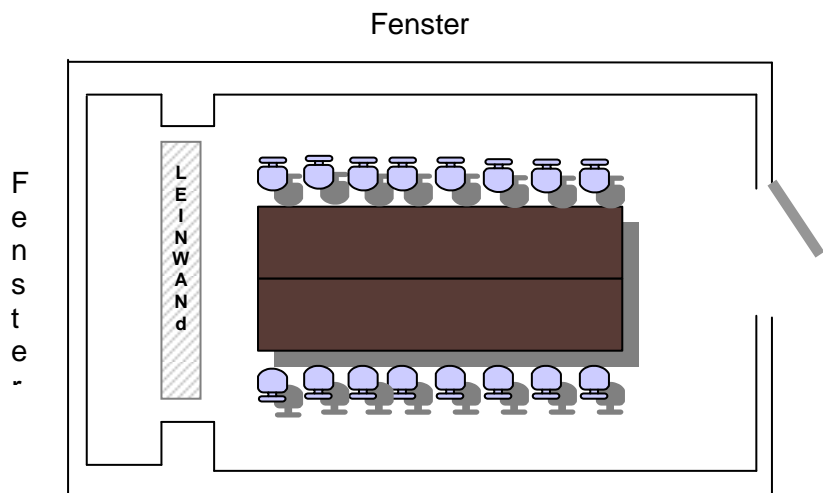

WC

Lounge

K 3

Größe: 48 m²

Beispiel: U-Form

K 2

Größe: 80 m²

Beispiel: Partamentarisch

K 1

Größe: 40 m²

Beispiel: Parlamentarisch

Traditionszimmer

Traditionszimmer
45 m²

Beispiel: Block

Rieslingzimmer

Rieslingzimmer
48 m²